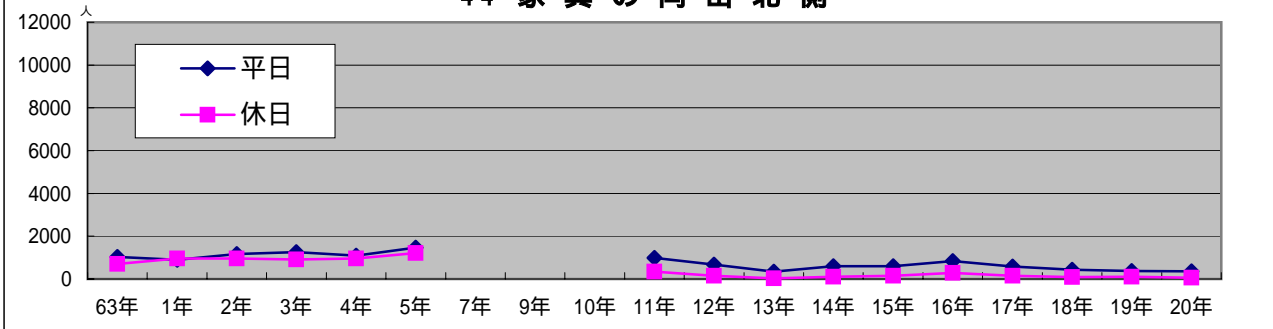

38 ナガヤマビル

39 旧 ミツワ 家具

40 旧 菅 薬 局

41 ビッグジョイ

42 カクサダビル

43 北洋銀行苫小牧中央支店

44 家具の岡山北側

45 ニュー王子駐車場