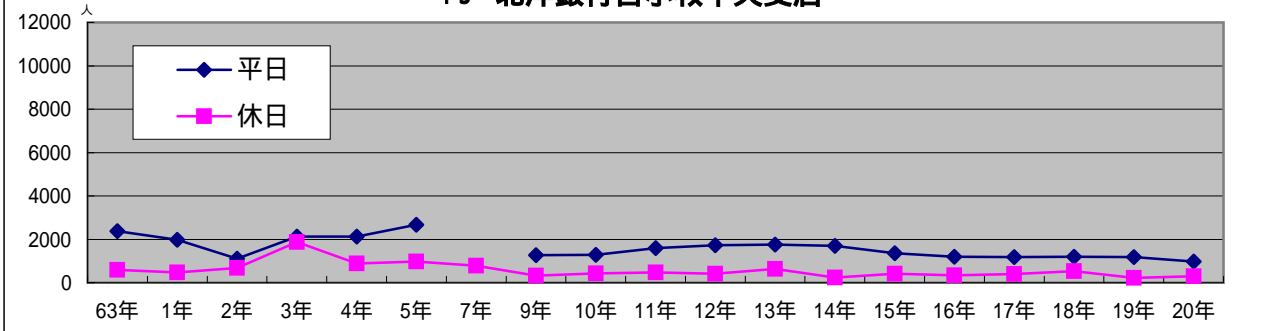

38 ナガヤマビル

39 旧 ミツワ 家具

40 旧 菅 薬 局

41 ビッグジョイ

42 カクサダビル

43 北洋銀行苫小牧中央支店

44 家具の岡山北側

45 ニュー王子駐車場