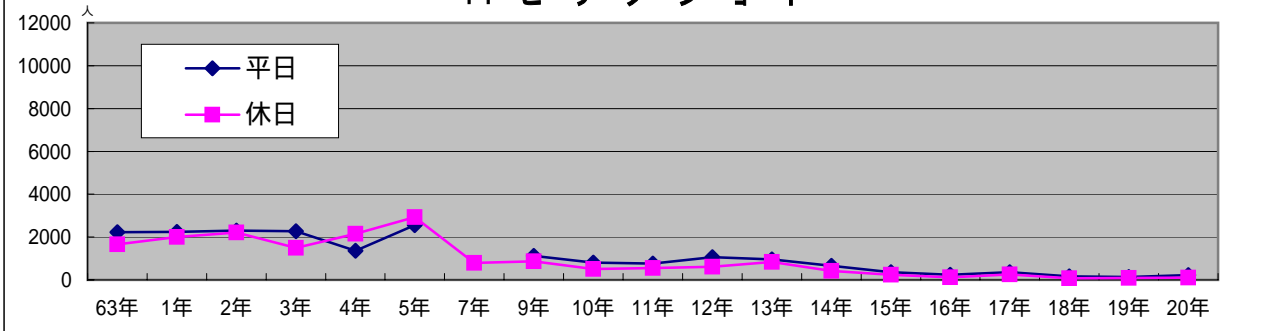

38 ナガヤマビル

39 旧 ミツワ 家具

40 旧 菅 薬 局

41 ビッグジョイ

42 カクサダビル

43 北洋銀行苫小牧中央支店

44 家具の岡山北側

45 ニュー王子駐車場