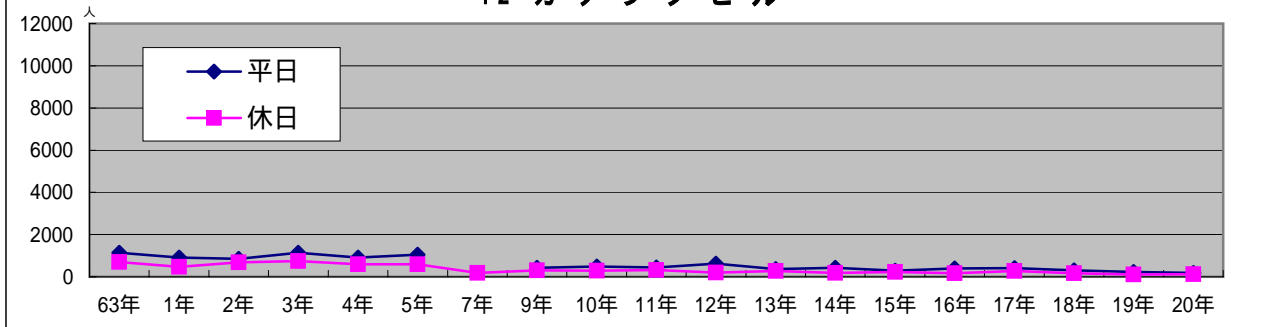

38 ナガヤマビル

39 旧 ミツワ 家具

40 旧 菅 薬 局

41 ビッグジョイ

42 カクサダビル

43 北洋銀行苫小牧中央支店

44 家具の岡山北側

45 ニュー王子駐車場